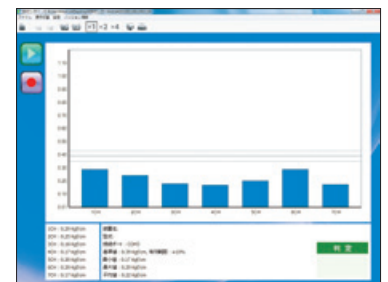

Squeegee balance measuring instrument

スキージバランス測定器

スクリーン印刷の必需品「SBメジャーがさらに進化！」

 データを
ワイヤレスで通信

SBセンサーADVANCE

ケーブルレスにより計測が容易に。機能と耐久性が大幅進化。

■ 基本仕様

- ・ 本体サイズ：70×90×28mm
- ・ 測定可能幅：(S)159mm/(M)331mm/(L)541mm
- ・ 電源：充電式電池 またはUSBバスパワー
- ・ 対応OS：WIN7以降

■ 用途及び特徴

- ・ 用途：スキージバランス調整、各種品質管理
- ・ 印圧バランスをリアルタイムに表示
- ・ 印圧データを保存可能(エクセル形式)
- ・ 無線接続と有線接続の両方に対応
- ・ 小型、軽量(本体重量 約120g)
- ・ キャリブレーションにより実圧表示が可能

- ①キャリブレーションキット
②センサー(S・M・L)
③本体

※測定に必要なPC等は付属していません

測定時のPC画面(付属の専用ソフトウェア)